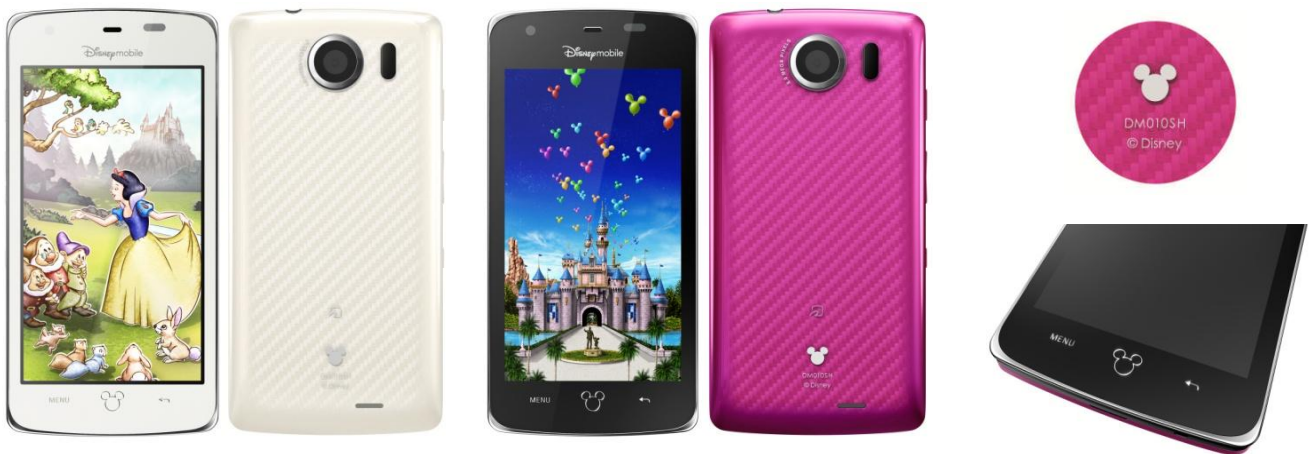

DM011SHは、テンキーを採用することにより、快適に文字入力ができるコンパクトなスライド型スマートフォンです。テンキー、タッチをシーンに応じて使い分けられ、小さめの手の女性にも快適にご利用いただけます。

DM011SHは、ミッキー型のセンターキー、防水・防塵機能も採用し、ピンクとホワイトの2色で展開します。

DM001Photoは、本体デザイン、メニュー画面、時計、カレンダーや各種アイコンにいたるまで、ディズニーのオリジナルデザインが施されている、通信機能付きのデジタルフォトフレームです。

ディズニー・モバイル「DM010SH」(左)と「DM011SH」(右)

DM001Photo

© Disney

DM010SH の詳細

センターボタンがミッキー型のフルタッチ型スマートフォン
3D 対応の大画面 4.0 インチ液晶搭載の『DM010SH』を 10 月中旬に発売開始

～2 色のカラーバリエーションから選べる、多彩な機能を搭載したスマートフォン～

ディズニー・モバイル「DM010SH」 Classic White (左)、Classic Pink (右)

© Disney

DM010SH の主な特徴

- 3D 対応の 4.0 インチ QHD(960×540 ドット)New モバイル ASV 液晶ディスプレイを搭載。写真や動画などを迫力の大画面で楽しむことができます。
- ワンセグ、おサイフケータイ、赤外線通信、デコレメールなど女性ユーザーからの支持が高い機能を網羅。緊急地震速報や、ボタン 1 つでかんたんにデコレメール作成ができる「楽デコ」にも対応。
- ミッキー型のセンターボタンがさりげなくディズニーらしさを演出。
- 高品質な撮影が可能な 800 万画素 CMOS のカメラに、被写体をミニチュア模型のように撮れる「ミニチュアライズカメラ」や魚眼レンズのようなひずみが楽しめる「魚眼カメラ」やなど、写真撮影を楽しむための機能が充実。
- ウォルト・ディズニー生誕 110 周年を記念した、飛び出すディズニーの絵本がテーマのライブ壁紙「ストーリーブック」やディズニーオリジナルの日常的に使えるツール系アプリ(電卓、歩数計、アラーム、電話帳)が充実。

DM011SH の詳細

ミッキー型のセンターキーとテンキー、タッチを使い分けられる
スライド型防水・防塵スマートフォン『DM011SH』を 12 月上旬に発売開始

～女性の手にフィットするコンパクトなスマートフォンを 2 色で展開～

ディズニー・モバイル「DM011SH」 Silky Pink(左)、Silky White(右)

© Disney

DM011SH の主な特徴

- 快適に文字入力ができるテンキーを採用し、シーンに応じてテンキーとタッチの使い分けが可能。
- コンパクトなサイズで防水・防塵対応
- 高品質な撮影が可能な 800 万画素 CMOS のカメラ、ワンセグ、おサイフケータイ、赤外線通信、デコレメールなど女性ユーザーからの支持が高い機能を網羅。緊急地震速報やボタン 1 つでかんたんにデコレメール作成ができる「楽デコ」にも対応。
- ミッキー型のセンターキーを採用し、ディズニーらしさをさりげなく演出。
- ウォルト・ディズニー生誕 110 周年を記念した、飛び出すディズニーの絵本がテーマのライブ壁紙「ストーリーブック」や、ディズニーオリジナルの日常的に使えるツール系アプリ(電卓、歩数計、アラーム、電話帳)が充実。