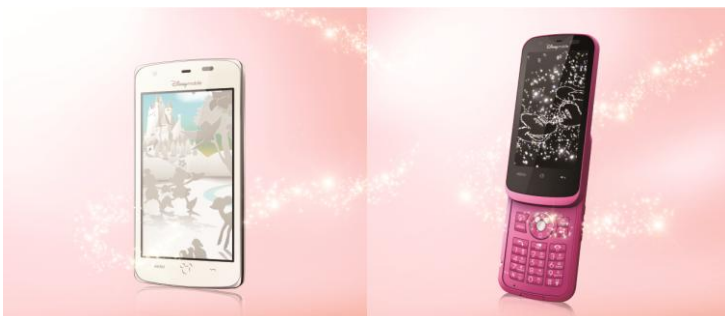

報道関係者各位

ウォルト・ディズニー・ジャパン株式会社

Disney mobile

ディズニー・モバイルから、使い方に合わせて選べる 大人の女性のためのスマートフォン 「DM010SH」と「DM011SH」の2機種と、 通信機能付きデジタルフォトフレーム 「DM001Photo」が新登場

～大画面のフルタッチ型の最新モデルと、使い慣れた10キーで快適操作の防水・防塵モデル～

ウォルト・ディズニー・ジャパン株式会社(本社:東京都目黒区、代表取締役社長:ポール・キャンランド、以下、ディズニー)は、「ディズニー・モバイル」の新機種「DM010SH」と「DM011SH」(両機種ともにシャープ株式会社製)ならびに通信機能付きデジタルフォトフレーム「DM001Photo」の全3機種をこの冬商戦期に発売します。それぞれの発売開始時期は、DM010SHが10月中旬、DM011SHとDM001Photoが12月上旬を予定しています。

今回DM010SHとDM011SHの、タイプの異なるスマートフォン2機種を同一の商戦期に発売することで、選択肢の幅を広げ、使い方の違いに合わせてより自分に合った携帯電話機をご購入いただけるようにしました。両機種ともプラットフォームにはAndroid™ 2.3を搭載。ワンセグ、おサイフケータイ®、赤外線通信、デコレメールなど女性ユーザーからの支持が高い機能を網羅し、緊急地震速報にも対応しています。

DM010SHは、3D対応の4.0インチQHD液晶を搭載した、大画面・高精細のディスプレイのフルタッチ型スマートフォンです。白とピンクの2色で展開し、ミッキー型のセンターボタンが楽しい世界観を演出します。

DM011SHは、テンキーを採用することにより、快適に文字入力ができるコンパクトなスライド型スマートフォンです。テンキー、タッチをシーンに応じて使い分けられ、小さめの手の女性にも快適にご利用いただけます。

DM011SHは、ミッキー型のセンターキー、防水・防塵機能も採用し、ピンクとホワイトの2色で展開します。

DM001Photoは、本体デザイン、メニュー画面、時計、カレンダーや各種アイコンにいたるまで、ディズニーのオリジナルデザインが施されている、通信機能付きのデジタルフォトフレームです。

ディズニー・モバイル「DM010SH」(左)と「DM011SH」(右)

DM001Photo

© Disney

DM010SH の詳細

センターボタンがミッキー型のフルタッチ型スマートフォン
3D 対応の大画面 4.0 インチ液晶搭載の『DM010SH』を 10 月中旬に発売開始

～2 色のカラーバリエーションから選べる、多彩な機能を搭載したスマートフォン～

ディズニー・モバイル「DM010SH」 Classic White (左)、Classic Pink (右)